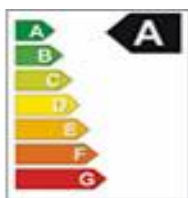

Verbatim LED Classic A Superior 10W, Varmvit, dimbar, 230V

Artikelnummer: E27-Verb10W-WW

Verbatim LED Classic A Superior är en ljusstark LED, avsedd att ersätta traditionella glödlampor. Denna dimbara och elegant utformade LED ljuskälla har inbyggt temperaturskydd för att undvika överhettning och därmed säkerställa livslängden. Classic A Superior ger ett behagligt varmvitt ljussken med 3.000° Kelvin, hela 480 lumen och en spridningsvinkel på 180°. Effekten är 10W och är enkelt dimbar med vanligt förekommande dimmers. LEDshopen.se rekommenderar ljusreglering med Eltakos dosdimmer och vanlig återfjädrande

tryckknapp. Verbatim LED Classic A Superior ersätter en standard 45W glödlampa enligt tillverkaren, men vår bedömning är att den kan användas i miljöer där man eftersträvar en ljusstyrka som upplevs som 60W glödljus. Denna LEDlampa ger ett riktat ljus där man behöver det.

Produktspecifikation

Märkeffekt	10 W
Märkvärde för ljusflöde	480 Lumen
Ljusutbyte	48 LM/W
Spänning	230V
Ljusflödesbibehållningsfaktor	70% vid 35.000 timmar
Färgtemperatur	Varmvit 3000°K
Tändtid	Omgående
Fullt ljusflöde utan fördröjning	<1 sek
Spridningsvinkel på ljusradie	180°
Färgåtergivning	CRI >80
Antal tändcykler före tidiga bortfall	18000
Ersätter glödljus enligt tillverkaren	45W
Energieffektivitetsklass	A, energisparlampa
Lampans effektfaktor	<0,8
Dimensioner	Längd 118 mm, Ø 62 mm
Kvikksilverinnehåll	Innehåller ej kvikksilver
Dimbar	Dimbar, rek. ljusreglering med Eltakos dosdimmer och vanlig återfjädrande tryckknapp
CE-märkt och följer RoHS	Ja