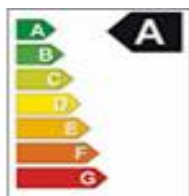

LED BriLux E27 Eco DIM 7W, Varmvit, dimbar, 230V

Artikelnummer: E27-7WEcoDIMWW

Denna BriLux Eco DIM är steglöst dimbar med standard glödljusdimmer, 20-100% styrka. Tänder direkt utan flimmer eller blinkningar. Med sin Zenigata 6,7W High Power LED ger den ett varmvitt behagligt ljusflöde på 350 lumen vilket upplevs som ca 50 W glödljus. Används därför med fördel i miljöer där man eftersträvar ett glödlampsliknande 50W ljus då denna lampa ger ett riktat ljus där man behöver det. Med vanlig bred E27 sockel avsedd för 230V. Försedd med extruderade aluminiumkylflänsar för utmärkt avkyllning garanterar lång livslängd.

Produktspecifikation

Märkeffekt	7 W
Spänning	230V
Märkvärde för ljusflöde	350 Lumen
Ljusflödesbibehållningsfaktor	70% vid 40.000 timmar
Färgtemperatur	Varmvit 3.100°K
Tändtid	Omgående
Fullt ljusflöde utan fördröjning	<1 sek
Spridningsvinkel för ljusradie	120°
Färgåtergivning	> 70 Ra
Antal tändcykler före tidiga bortfall	18000
Upplevt glödljus enligt tillverkaren	40W
Energieffektivitetklass	A, energisparlampa
Dimensioner	Längd 117 mm, Ø 60 mm
Kvicksilverinnehåll	Innehåller ej kvicksilver
Dimbar	Dimbar med glödljusdimmer (dvs triacdimmer med framkantsstyrning),
CE-märkt och följer RoHS	Ja